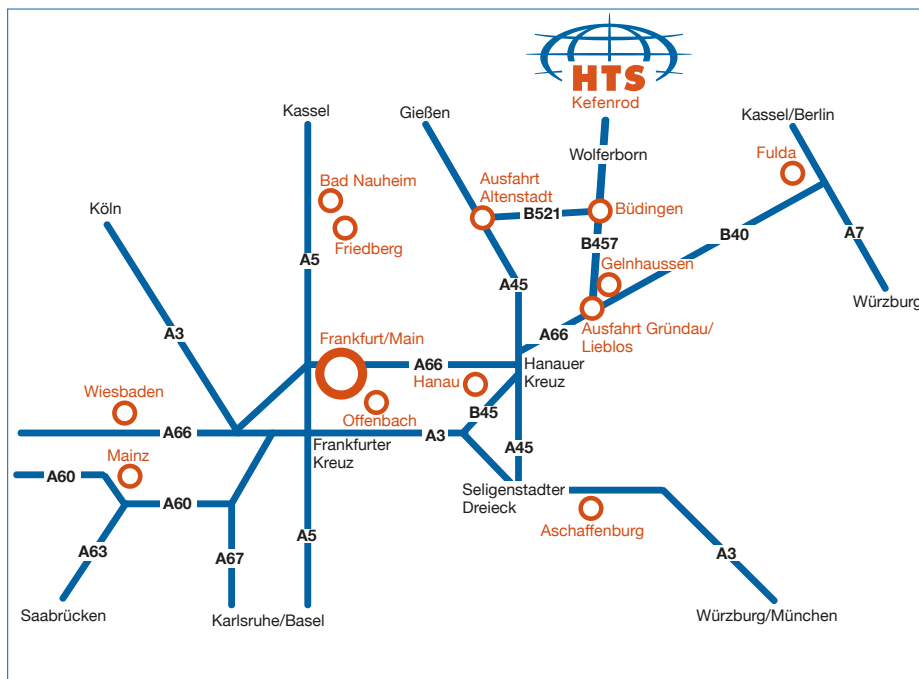

Dirección y datos de contacto

RÖDER HTS HÖCKER GmbH
Hinter der Schlagmühle 1
Kefenrod, D-63699
Alemania

T: +49 (0) 60 49 95 100

E: verkauf@roeder-hts.de

Desde la autopista A45

Salida "Altenstadt" dirección Büdingen (B521). Llegando a Büdingen, en la rotonda continúe recto (2ª salida) en dirección de Gelnhausen. En el primer semáforo gire a la izquierda y pase bajo el puente del ferrocarril y conduzca en dirección Birstein & Rinderbügen. Atraviese el pueblo de Rinderbügen en dirección de Wolferborn.

Entrando en Wolferborn siga las indicaciones a RÖDER HTS HÖCKER "Kefenrod". La carretera gira hacia la derecha (pase una gasolinera situada en la parte izquierdo) en dirección de Kefenrod.

Verá la fábrica de RÖDER HTS HÖCKER en el margen derecho de la carretera. Si tuviera dificultades en encontrarnos llame por favor al +49 (0) 60 49 95 100.

Desde la autopista A66

Salida "Gründau & Lieblos" en dirección Budingen (B457). Tome la primera salida en la rotonda y aproxímese al semáforo (verá el concesionario HESS BMW a la derecha). Colóquese en la vía de la derecha y continúe la carretera hasta pasar bajo el puente del ferrocarril y conduzca en dirección Birstein & Rinderbügen. Atraviese el pueblo de Rinderbügen en dirección de Wolferborn.

Entrando en Wolferborn siga las indicaciones a RÖDER HTS HÖCKER "Kefenrod". La carretera gira hacia la derecha (pase una gasolinera situada en la parte izquierdo) en dirección de Kefenrod.

Verá la fábrica de RÖDER HTS HÖCKER en el margen derecho de la carretera. Si tuviera dificultades en encontrarnos llame por favor al +49 (0) 60 49 95 100.

Desde la autopista A7

Salida Fulda-Sued & Eichenzell 93 y tome la carretera B40 en dirección Frankfurt/a.m (A66). Continúe por esta carretera y tome la salida Gruendau & Lieblos en dirección Büdingen (B457).

Tome la primera salida en la rotonda y aproxímese al semáforo (verá el concesionario HESS BMW a la derecha). Colóquese en la vía de la derecha y continúe la carretera hasta pasar bajo el puente del ferrocarril y conduzca en dirección Birstein & Rinderbügen. Atraviese el pueblo de Rinderbügen en dirección de Wolferborn.

Entrando en Wolferborn siga las indicaciones a RÖDER HTS HÖCKER "Kefenrod". La carretera gira hacia la derecha (pase una gasolinera situada en la parte izquierdo) en dirección de Kefenrod.

Verá la fábrica de RÖDER HTS HÖCKER en el margen derecho de la carretera. Si tuviera dificultades en encontrarnos llame por favor al +49 (0) 60 49 95 100.